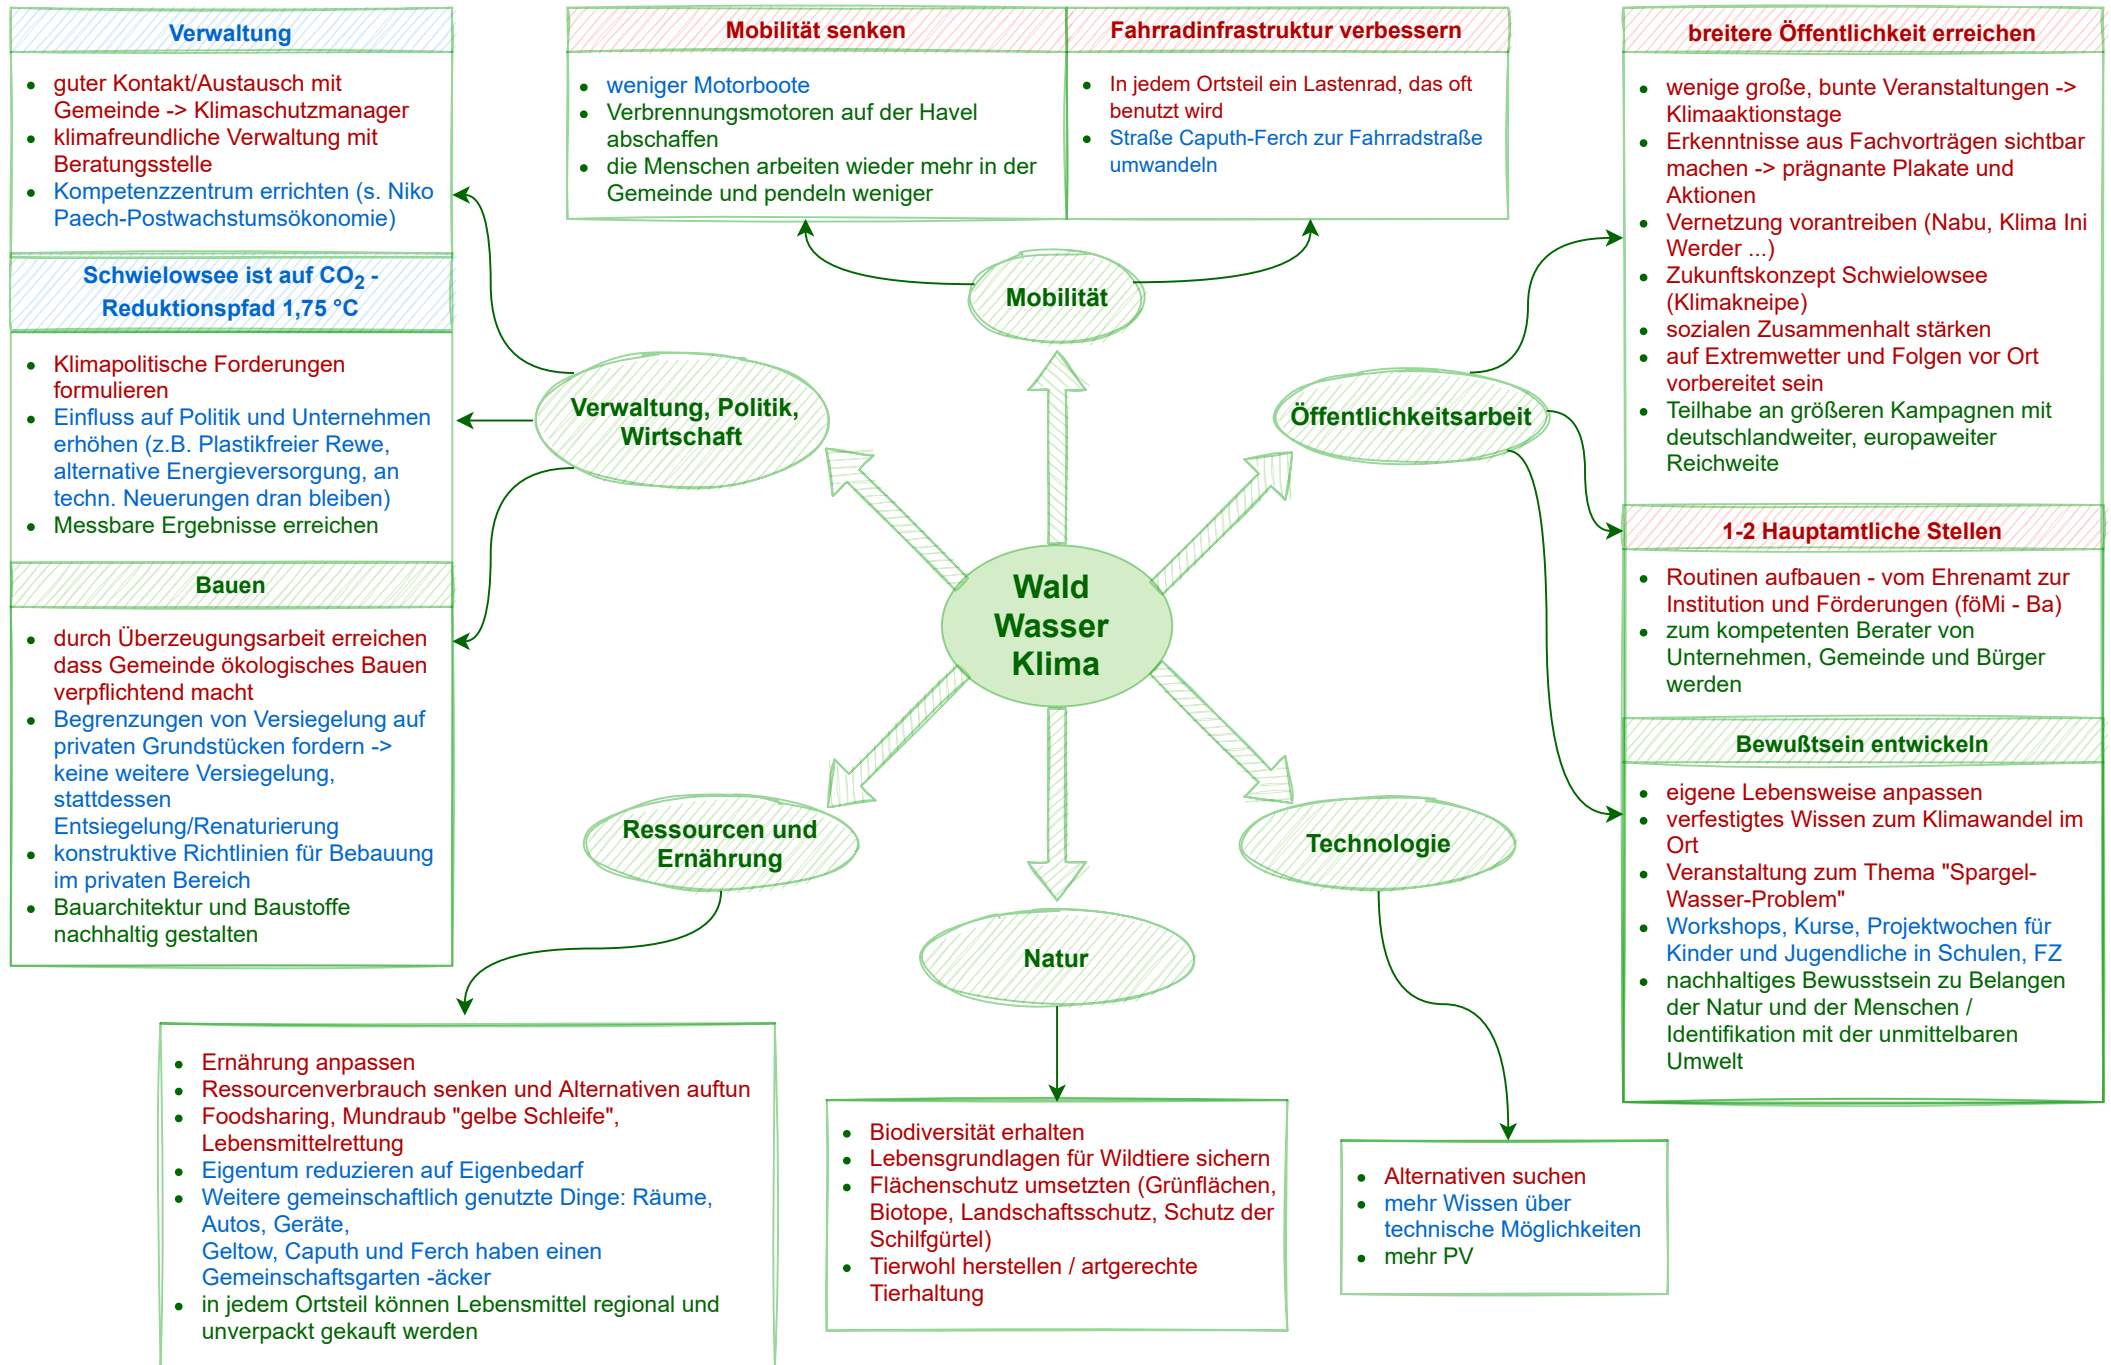

Klimapolitische Ziele und Maßnahmen der Klima-Initiative-Schwielowsee

kurzfristige Ziele (2-3 Jahre)

mittelfristige Ziele (3-5 Jahre)

langfristige Ziele (5-10 Jahre)